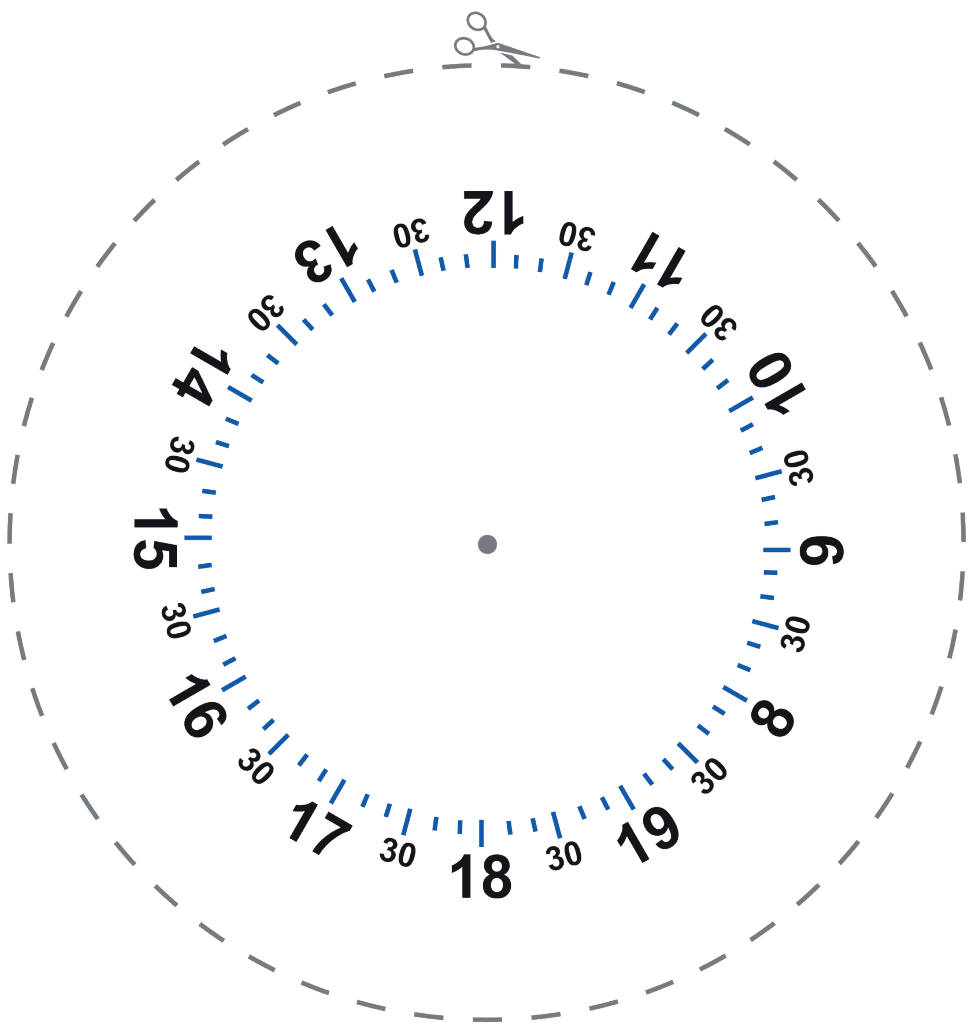

HEURE D'ARRIVÉE

Zone "Stationnement réglementé"

CE DISQUE DE STATIONNEMENT VOUS EST OFFERT PAR LA MAIRIE D'HAUTEVILLE-LOMPNES

Ce disque doit être apposé en évidence, à l'avant du véhicule en stationnement dans la zone réglementée, et sur la face interne ou à proximité immédiate du pare-brise, sans que le personnel affecté à la surveillance de la voie publique ait à s'engager sur la chaussée. Est assimilé à un défaut d'apposition du disque le fait de porter sur celui-ci des indications horaires inexactes ou de modifier ces informations alors que le véhicule n'a pas été remis en circulation.