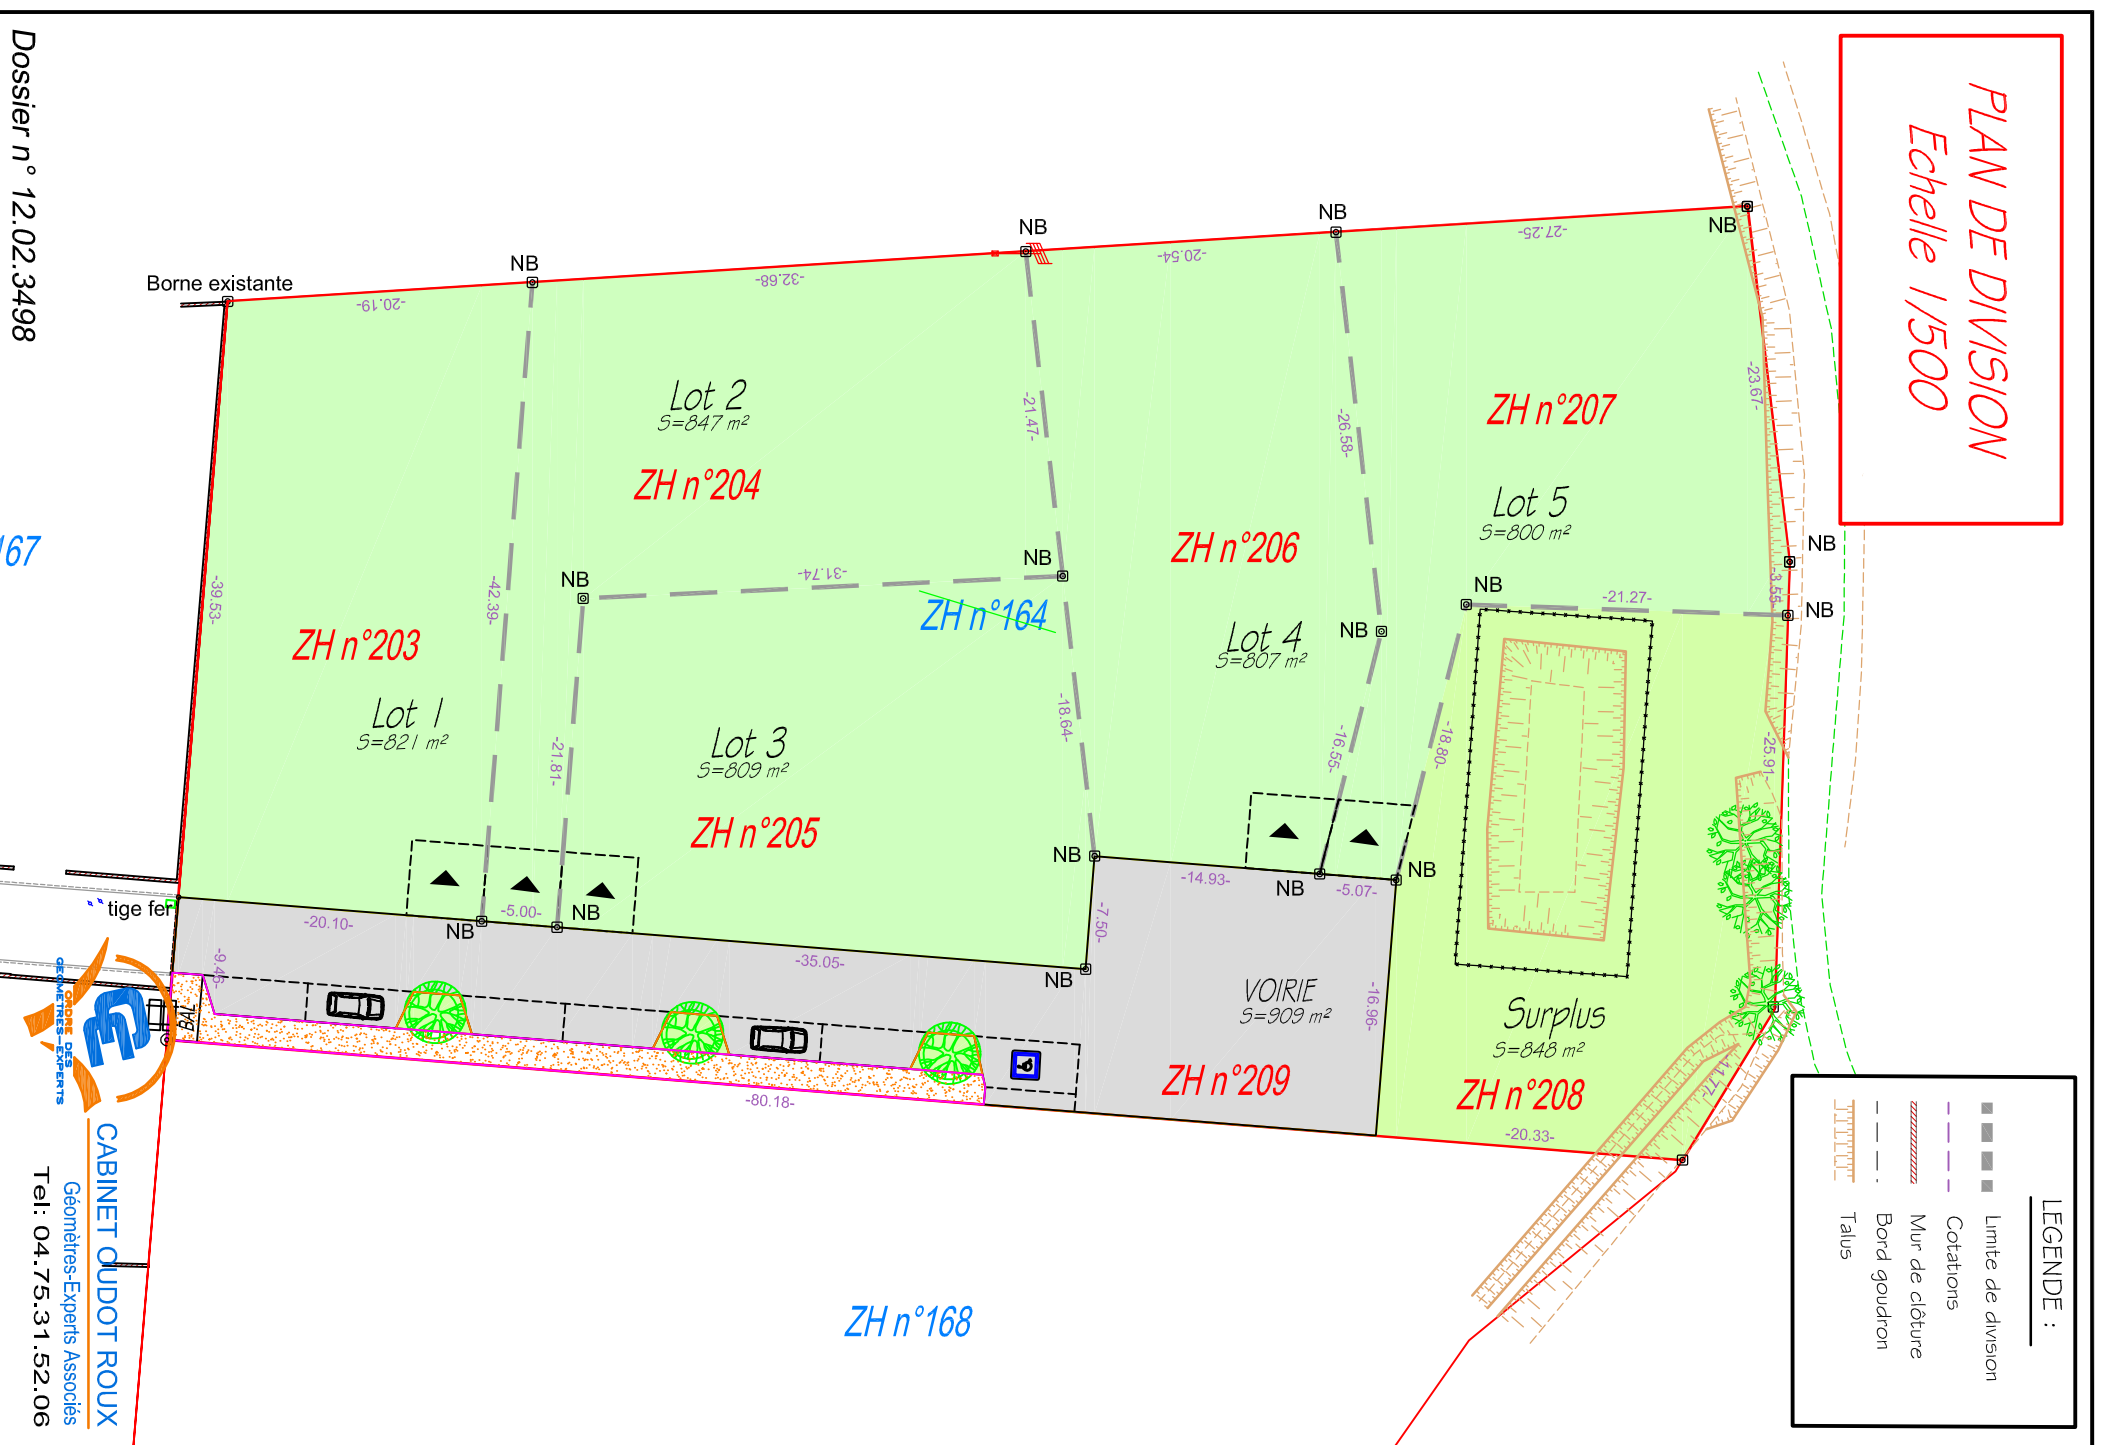

Commune de
THODURE
(Isère)

Lieu-dit: "Champ rousset"

PERMIS D'AMENAGER
"Le Clos Champ Rousset"

PROPRIETE
Habitat Pays de Romans
PLAN DE DIVISION

Phase : DIVISION
CONCEPTEUR BUREAU D'ETUDES

CABINET OUDOT ROUX

Date : 25/11/2014

Echelle 1/500

Modifications :

19/01/2015 Nouvelle numérotation cadastrale

Dossier n° 12.02.3498

PLAN DE DIVISION
Echelle 1/500

ZH n°168

Dossier n° 12.02.3498