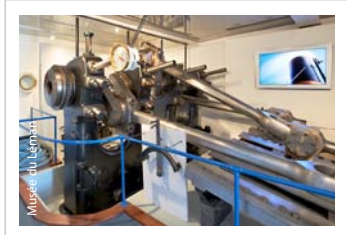

À la suite d'un projet INTERREG III « Secret des lacs », « Avec vue sur lacs » consiste à aborder la culture lacustre sous différents angles (histoire de l'art, géographie, histoire, architecture, cinéma, tourisme) et ainsi renouveler la connaissance du territoire et permettre la confrontation de points de vue sur les lacs.

Les études et les recherches communes sur les cultures lacustres (Lac d'Annecy et Lac Léman), seront restituées sous forme d'expositions et de publications. Il s'agit de valoriser l'image « du lac alpin » en favorisant une mise en réseau et un partage des connaissances entre les différentes institutions culturelles du territoire concerné.